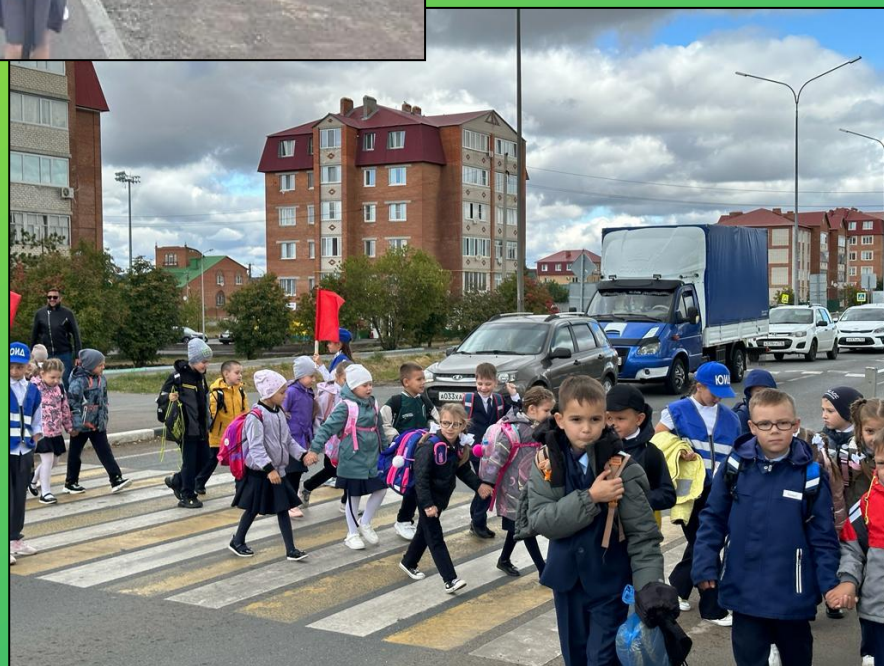

МАОУ «Нурлатская гимназия им.М.Е. Сергеева» г. Нурлат РТ

**Профилактическая работа по предупреждению
детского дорожно-транспортного травматизма
среди обучающихся**

Направления педагогической профилактики детского дорожно-транспортного травматизма

Маршрут: дом-школа-дом

ЧТОБЫ ИЗБЕЖАТЬ ТРАГЕДИИ,
СОБЛЮДАЙТЕ
ПРАВИЛА ДОРОЖНОГО ДВИЖЕНИЯ!