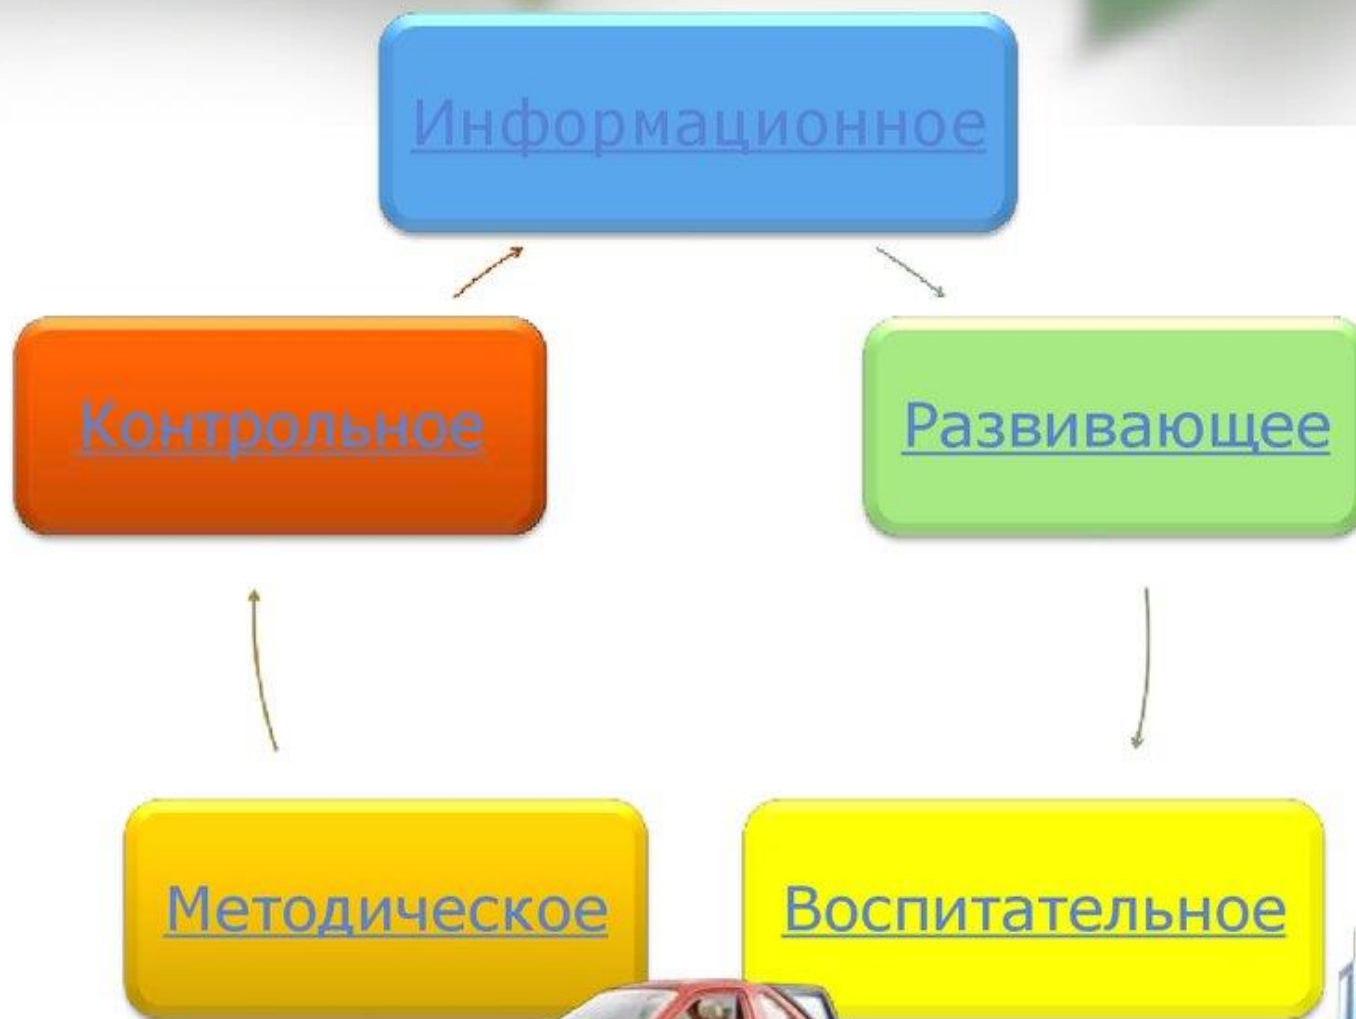

МАОУ «Нурлатская гимназия им.М.Е. Сергеева» г. Нурлат РТ

**Профилактическая работа по предупреждению
детского дорожно-транспортного травматизма
среди обучающихся**

Направления педагогической профилактики детского дорожно-транспортного травматизма

Маршрут: дом-школа-дом

ЧТОБЫ ИЗБЕЖАТЬ ТРАГЕДИИ,
СОБЛЮДАЙТЕ
ПРАВИЛА ДОРОЖНОГО ДВИЖЕНИЯ!